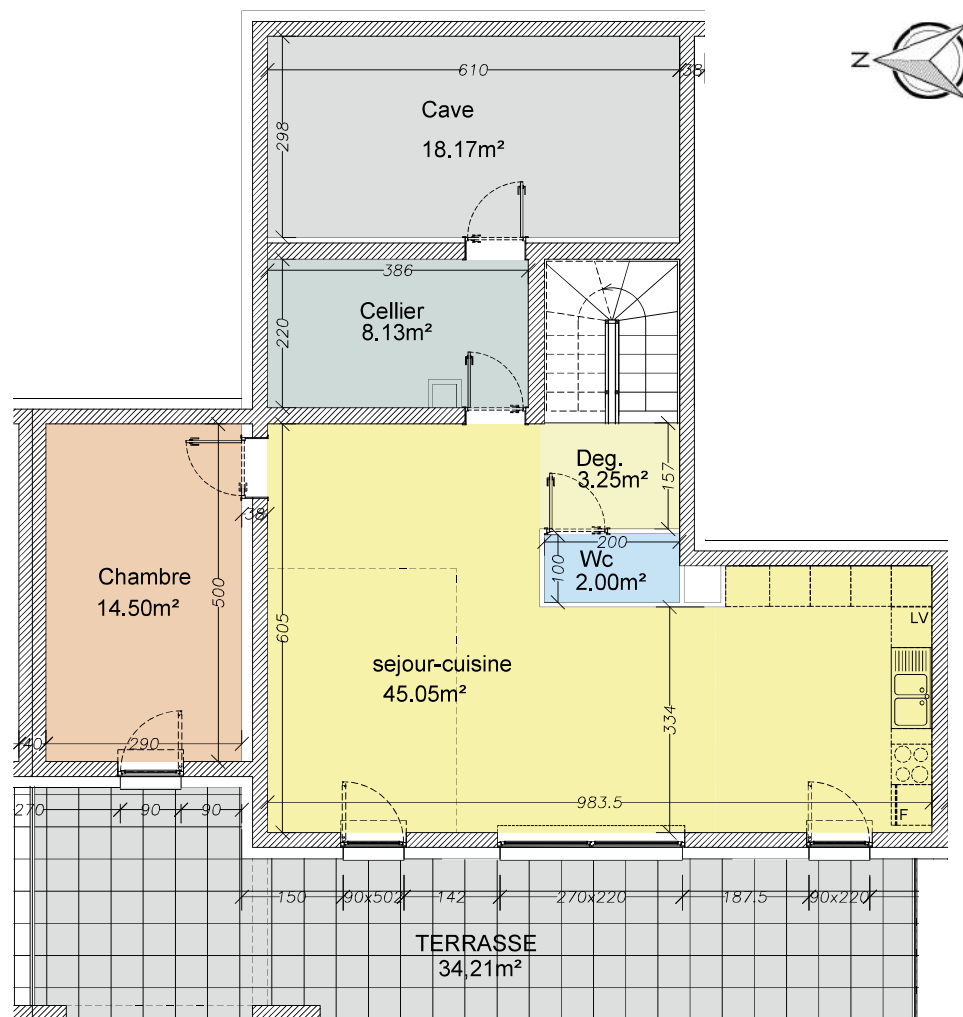

RESIDENCE
TOPAZE

Log. 7- DUPLEX T4- Niveau R-1

	m ²
ENTREE + DEG.	8,38 m ²
EDP	0,50 m ²
BAINS	7,79 m ²
CHAMBRE SUITE PARENTALE	16,00 m ²
CHAMBRE	14,50 m ²
WC	1,60 m ²
LOGGIA	9,97 m ²
SURFACE HABITABLE	122,30 m²

RESIDENCE TOPAZE

Log. 7- DUPLEX T4- Niveau R-2

	m ²
DEG.	3,25 m ²
SEJOUR + CUISINE	45,05 m ²
WC	2,00 m ²
CELLIER	8,13 m ²
CHAMBRE	14,50 m ²
CAVE	18,17 m ²
TERRASSE	34,21 m ²
SURFACE HABITABLE	122,30 m²