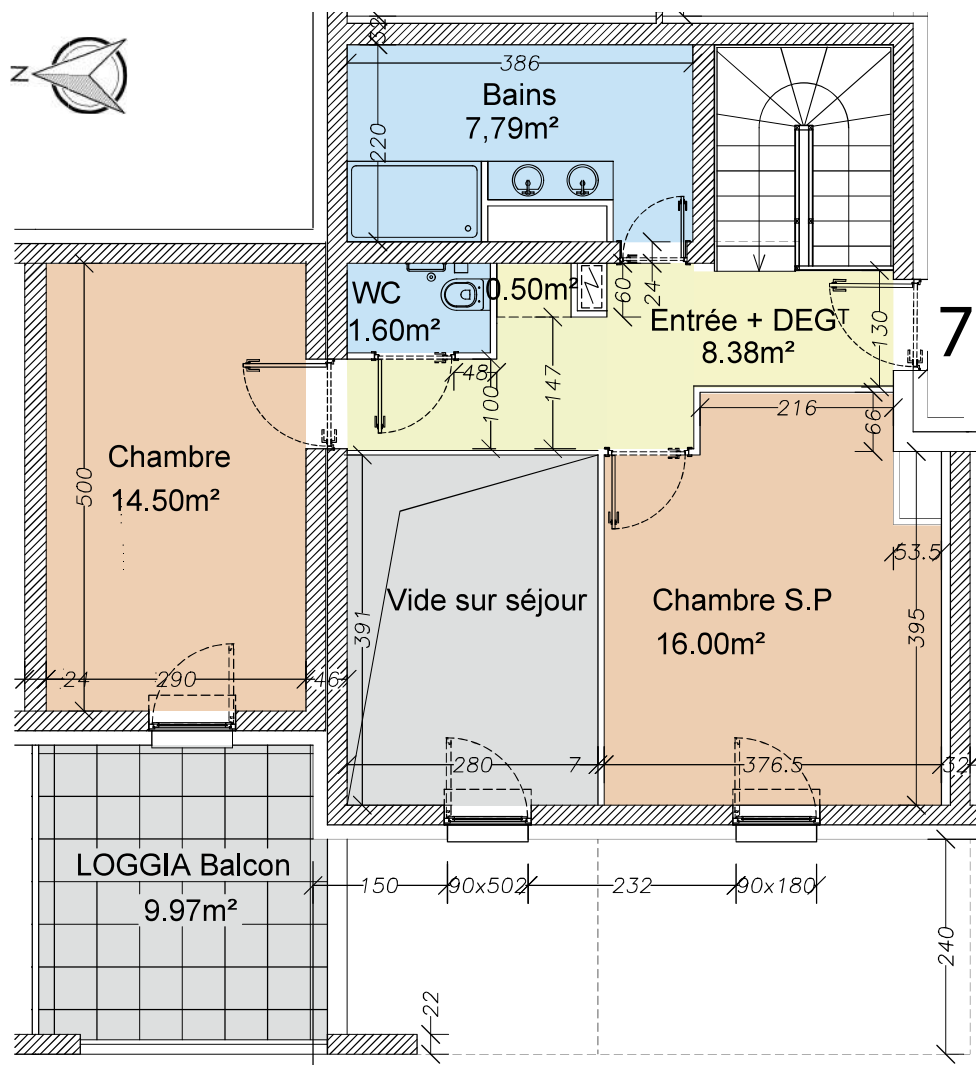

RESIDENCE
TOPAZE

Log. 7- DUPLEX T4- Niveau R-1

	m ²
ENTREE + DEG.	8,38 m ²
EDP	0,50 m ²
BAINS	7,79 m ²
CHAMBRE SUITE PARENTALE	16,00 m ²
CHAMBRE	14,50 m ²
WC	1,60 m ²
LOGGIA	9,97 m ²
SURFACE HABITABLE	122,30 m²

RESIDENCE TOPAZE

Log. 7- DUPLEX T4- Niveau R-2

	m ²
DEG.	3,25 m ²
SEJOUR + CUISINE	45,05 m ²
WC	2,00 m ²
CELLIER	8,13 m ²
CHAMBRE	14,50 m ²
CAVE	18,17 m ²
TERRASSE	34,21 m ²
SURFACE HABITABLE	122,30 m²