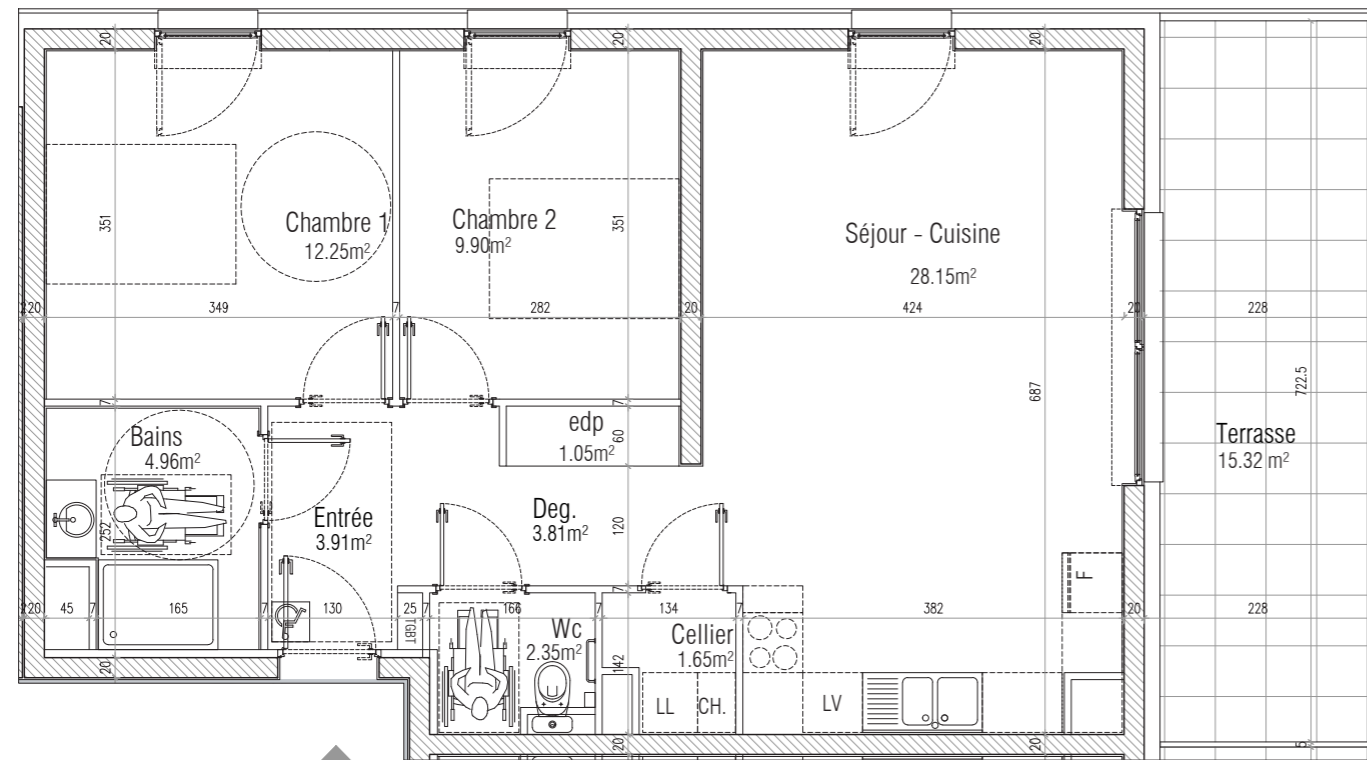

RÉSIDENCE ÉPICÉA

10

LOGEMENT 10 de TYPE F3 situé au R2		m ²
ENTRÉE		3.91 m ²
BAINS		4.96 m ²
WC		2.15 m ²
E.D.P.		1.05 m ²
SÉJOUR-CUISINE		28.15 m ²
DÉGAGEMENT		3.81 m ²
CELLIER		1.65 m ²
CHAMBRE 1		12.25 m ²
CHAMBRE 2		9.90 m ²
SURFACE HABITABLE		67.83 m²
TERRASSE		15.32 m ²