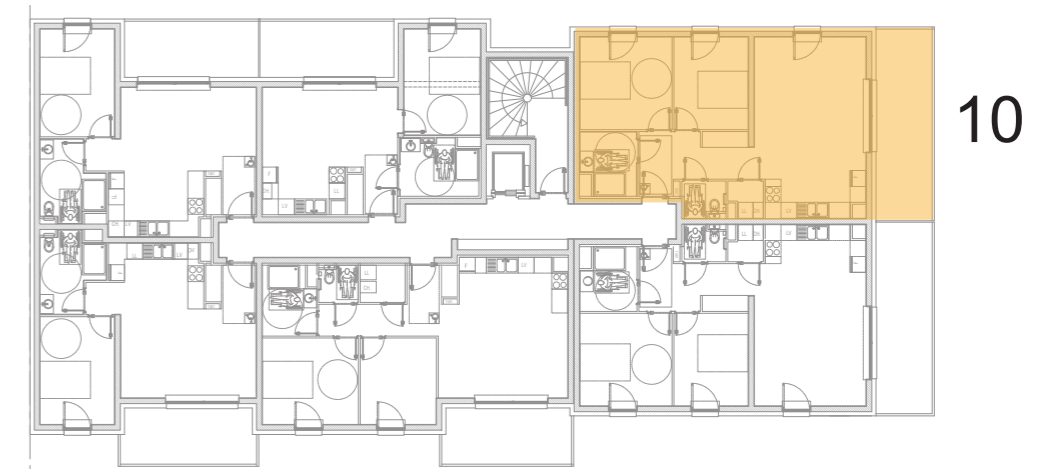

RÉSIDENCE ÉPICÉA

10

LOGEMENT 10 de TYPE F3 situé au R2		m ²
ENTRÉE		3.91 m ²
BAINS		4.96 m ²
WC		2.15 m ²
E.D.P.		1.05 m ²
SÉJOUR-CUISINE		28.15 m ²
DÉGAGEMENT		3.81 m ²
CELLIER		1.65 m ²
CHAMBRE 1		12.25 m ²
CHAMBRE 2		9.90 m ²
SURFACE HABITABLE		67.83 m²
TERRASSE		15.32 m ²