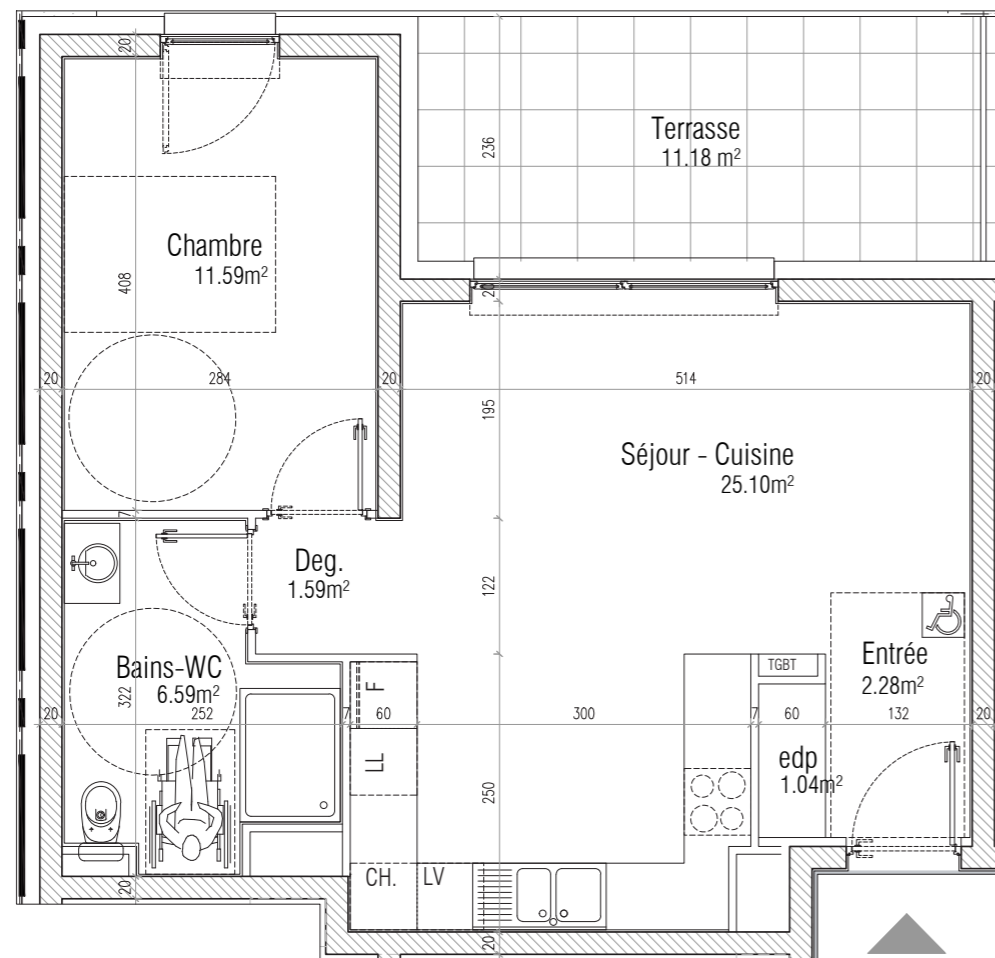

RÉSIDENCE ÉPICÉA

2

LOGEMENT 2 de TYPE F2 situé au RDC		m ²
ENTRÉE		2.28 m ²
BAINS-WC		6.41 m ²
E.D.P.		1.04 m ²
SÉJOUR-CUISINE		25.10 m ²
DÉGAGEMENT		1.59 m ²
CHAMBRE		11.59 m ²
SURFACE HABITABLE		48.01 m²
TERRASSE		11.18 m ²