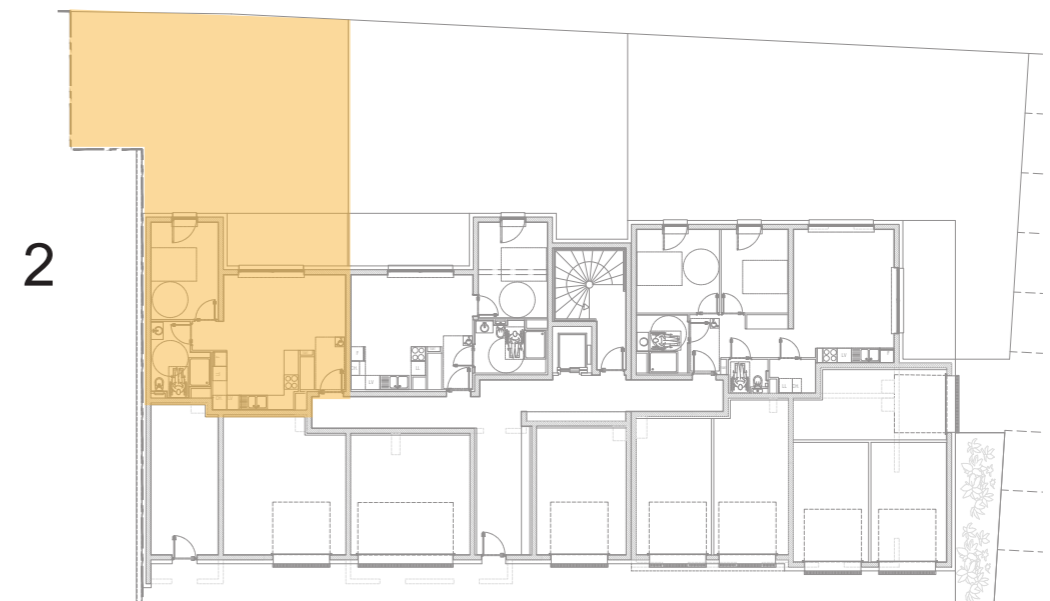

RÉSIDENCE ÉPICÉA

2

LOGEMENT 2 de TYPE F2 situé au RDC		m ²
ENTRÉE		2.28 m ²
BAINS-WC		6.41 m ²
E.D.P.		1.04 m ²
SÉJOUR-CUISINE		25.10 m ²
DÉGAGEMENT		1.59 m ²
CHAMBRE		11.59 m ²
SURFACE HABITABLE		48.01 m²
TERRASSE		11.18 m ²