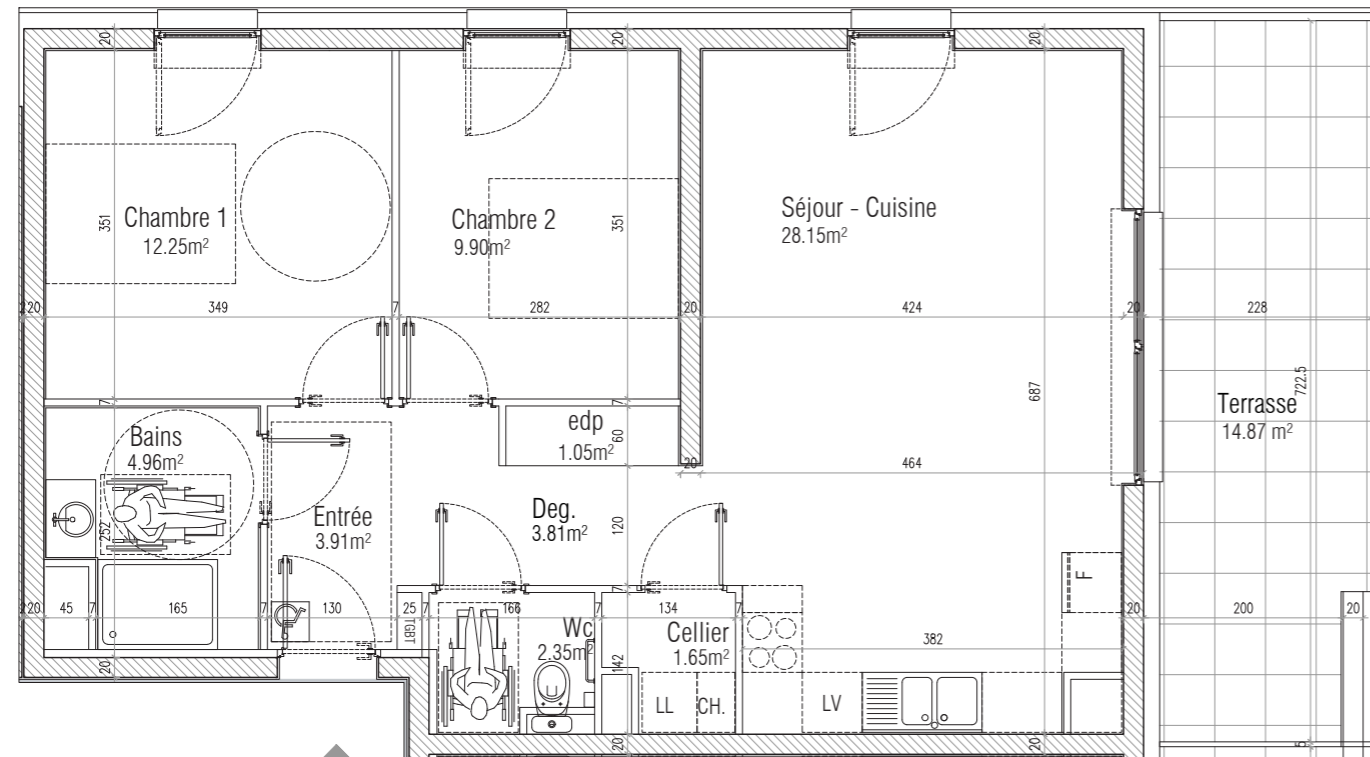

RÉSIDENCE ÉPICÉA

4

4

LOGEMENT 4 de TYPE F3 situé au R1		m ²
ENTRÉE		3.91 m ²
BAINS		4.96 m ²
WC		2.15 m ²
E.D.P.		1.05 m ²
SÉJOUR-CUISINE		28.15 m ²
DÉGAGEMENT		3.81 m ²
CELLIER		1.65 m ²
CHAMBRE 1		12.25 m ²
CHAMBRE 2		9.90 m ²
SURFACE HABITABLE		67.83 m²
TERRASSE		14.87 m ²