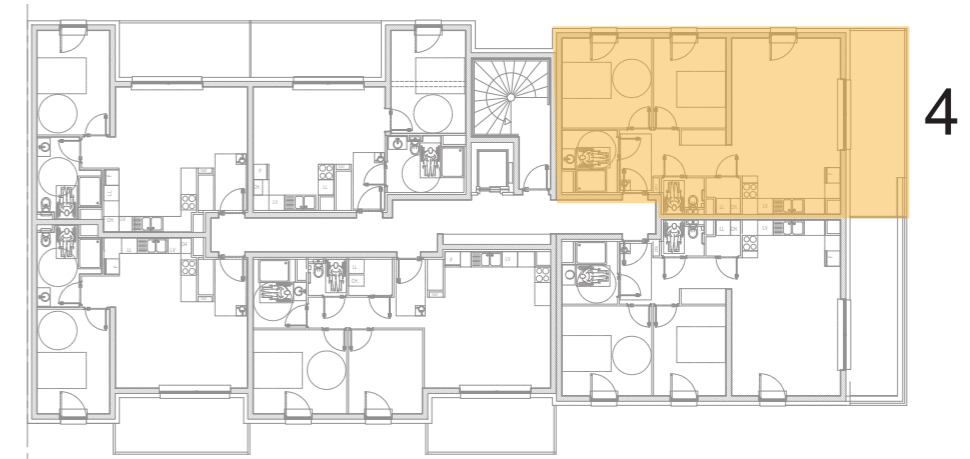

RÉSIDENCE ÉPICÉA

4

4

LOGEMENT 4 de TYPE F3 situé au R1		m ²
ENTRÉE		3.91 m ²
BAINS		4.96 m ²
WC		2.15 m ²
E.D.P.		1.05 m ²
SÉJOUR-CUISINE		28.15 m ²
DÉGAGEMENT		3.81 m ²
CELLIER		1.65 m ²
CHAMBRE 1		12.25 m ²
CHAMBRE 2		9.90 m ²
SURFACE HABITABLE		67.83 m²
TERRASSE		14.87 m ²