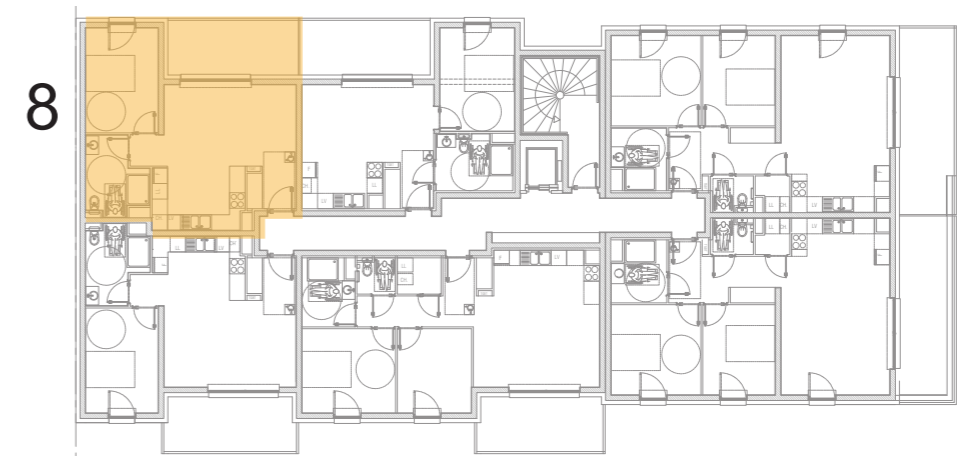

RÉSIDENCE ÉPICÉA

8

LOGEMENT 8 de TYPE F2 situé au R1		m ²
ENTRÉE		2.28 m ²
BAINS-WC		6.40 m ²
E.D.P.		1.04 m ²
SÉJOUR-CUISINE		25.10 m ²
DÉGAGEMENT		1.59 m ²
CHAMBRE		11.59 m ²
SURFACE HABITABLE		48.00 m²
BALCON		10.72 m ²