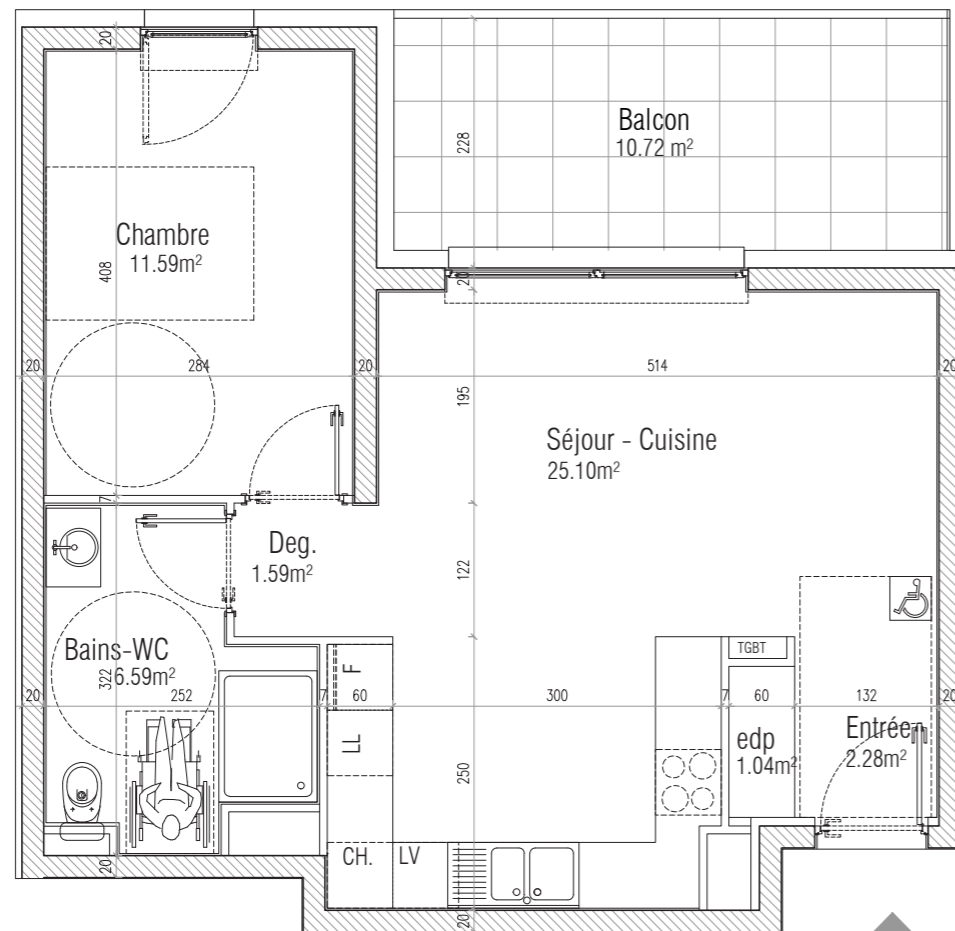

RÉSIDENCE ÉPICÉA

8

LOGEMENT 8 de TYPE F2 situé au R1		m ²
ENTRÉE		2.28 m ²
BAINS-WC		6.40 m ²
E.D.P.		1.04 m ²
SÉJOUR-CUISINE		25.10 m ²
DÉGAGEMENT		1.59 m ²
CHAMBRE		11.59 m ²
SURFACE HABITABLE		48.00 m²
BALCON		10.72 m ²